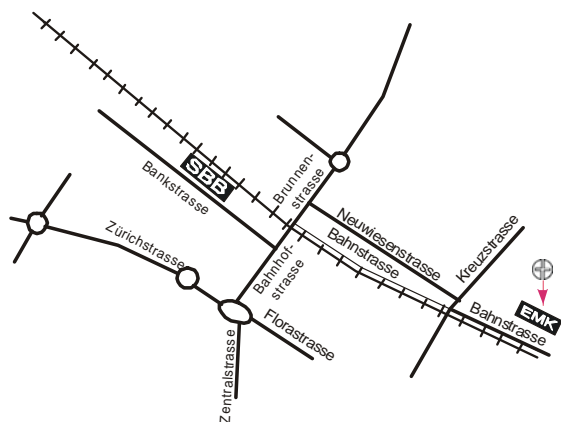

So finden Sie uns

Kapelle Uster

Bahnstrasse 31, 8610 Uster